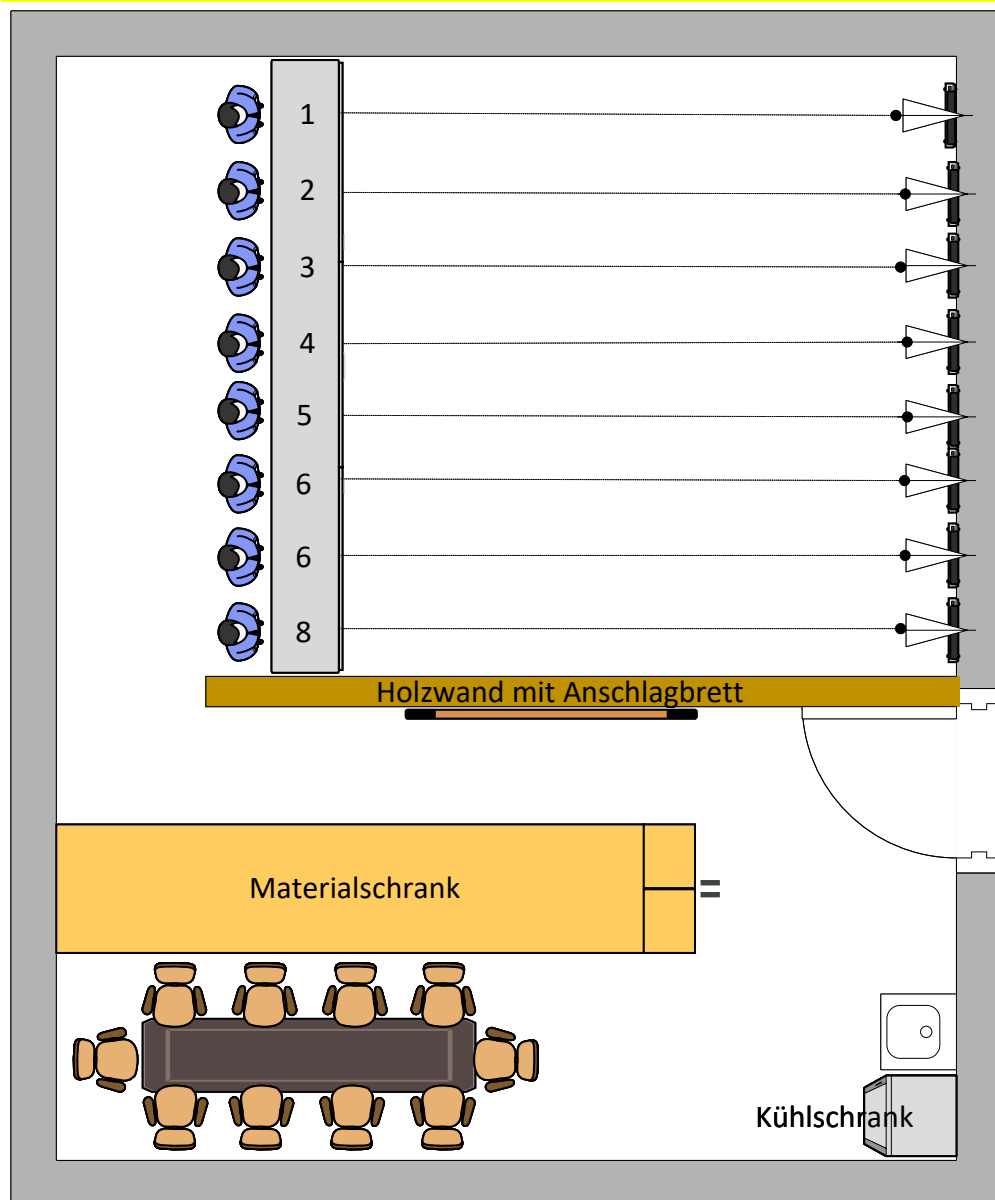

Ersatzanlage Luftpistole infolge Umbau Schulhaus Ebnet

Ersteller: Präsident, Vizepräsident

Erstellt: 22.08.2025

Aktualisiert: 27.08.2025

NICHT massstabgetreue Darstellung / Mögliche, aber nicht verbindliche Darstellung der Einrichtung!

Anforderungen an den Raum

Standort in Küssnacht

Raumgrösse ideal 12m x 13m

Raumhöhe weniger relevant

Kapazität: 8 Scheiben

Nutzung für 2-10 Jahre (ab April 2026)

Miete: gratis oder Unkostenbeitrag (zuzüglich Nebenkosten)